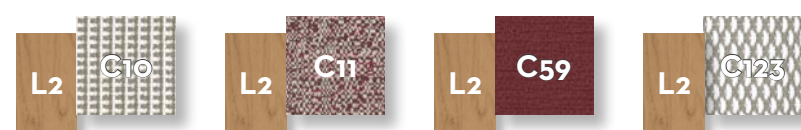

POLRONA LIVING / CODE:

| | | | | |
|-------|-------|--------|---------|------------|
| Width | Depth | Height | H. seat | H. cushion |
| 110 | 100 | 65 | 40 | 20 |

SOFA LOVE SEAT / CODE: CLELOV

| | | | | |
|-------|-------|--------|---------|------------|
| Width | Depth | Height | H. seat | H. cushion |
| 160 | 80 | 75 | 35 | 5 |

LOUNGE ARMCHAIR / CODE: CLEPL

| | | | | |
|-------|-------|--------|---------|------------|
| Width | Depth | Height | H. seat | H. cushion |
| 90 | 80 | 73 | 35 | 5 |

ROCKING CHAIR / CODE: CLEPD

| | | | | |
|-------|-------|--------|---------|------------|
| Width | Depth | Height | H. seat | H. cushion |
| 90 | 80 | 73 | 35 | 5 |